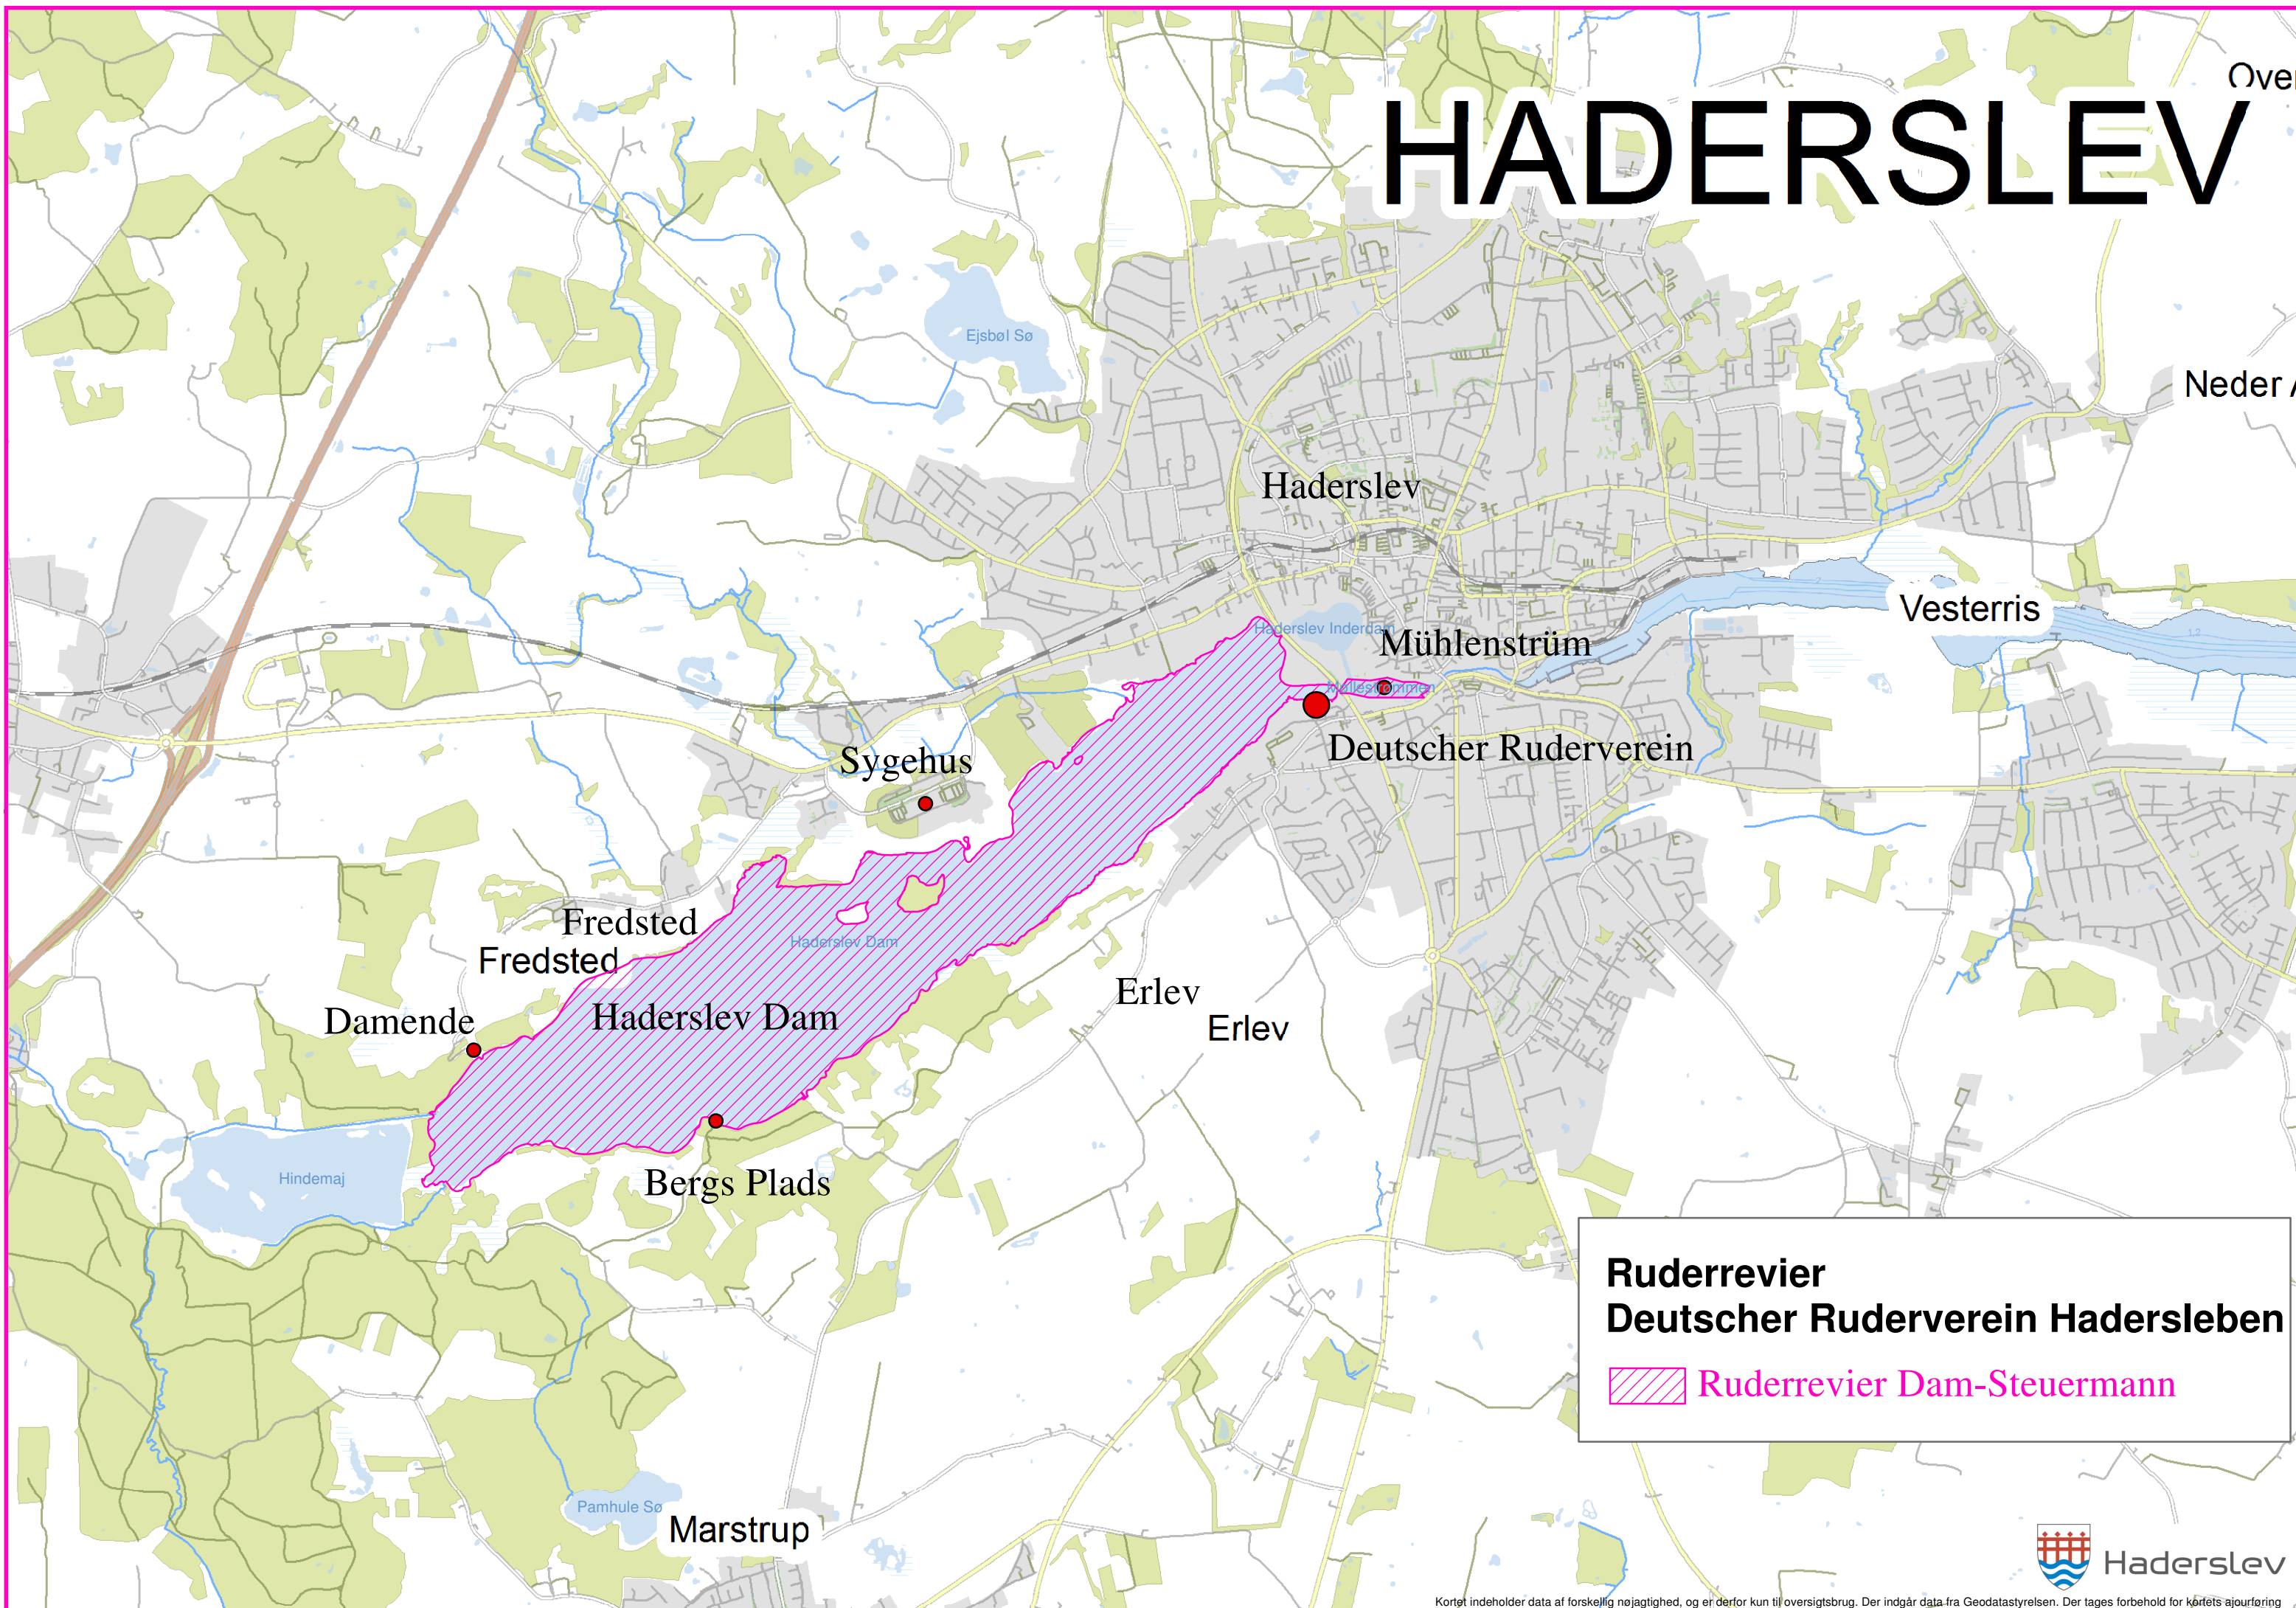

HADERSLEV

**Ruderrevier
Deutscher Ruderverein Hadersleben**

 **Ruderrevier Dam-Steuermann**

Kortet indeholder data af forskellig nøjagtighed, og er derfor kun til oversigtsbrug. Der indgår data fra Geodatastyrelsen. Der tages forbehold for kortets ajourføring